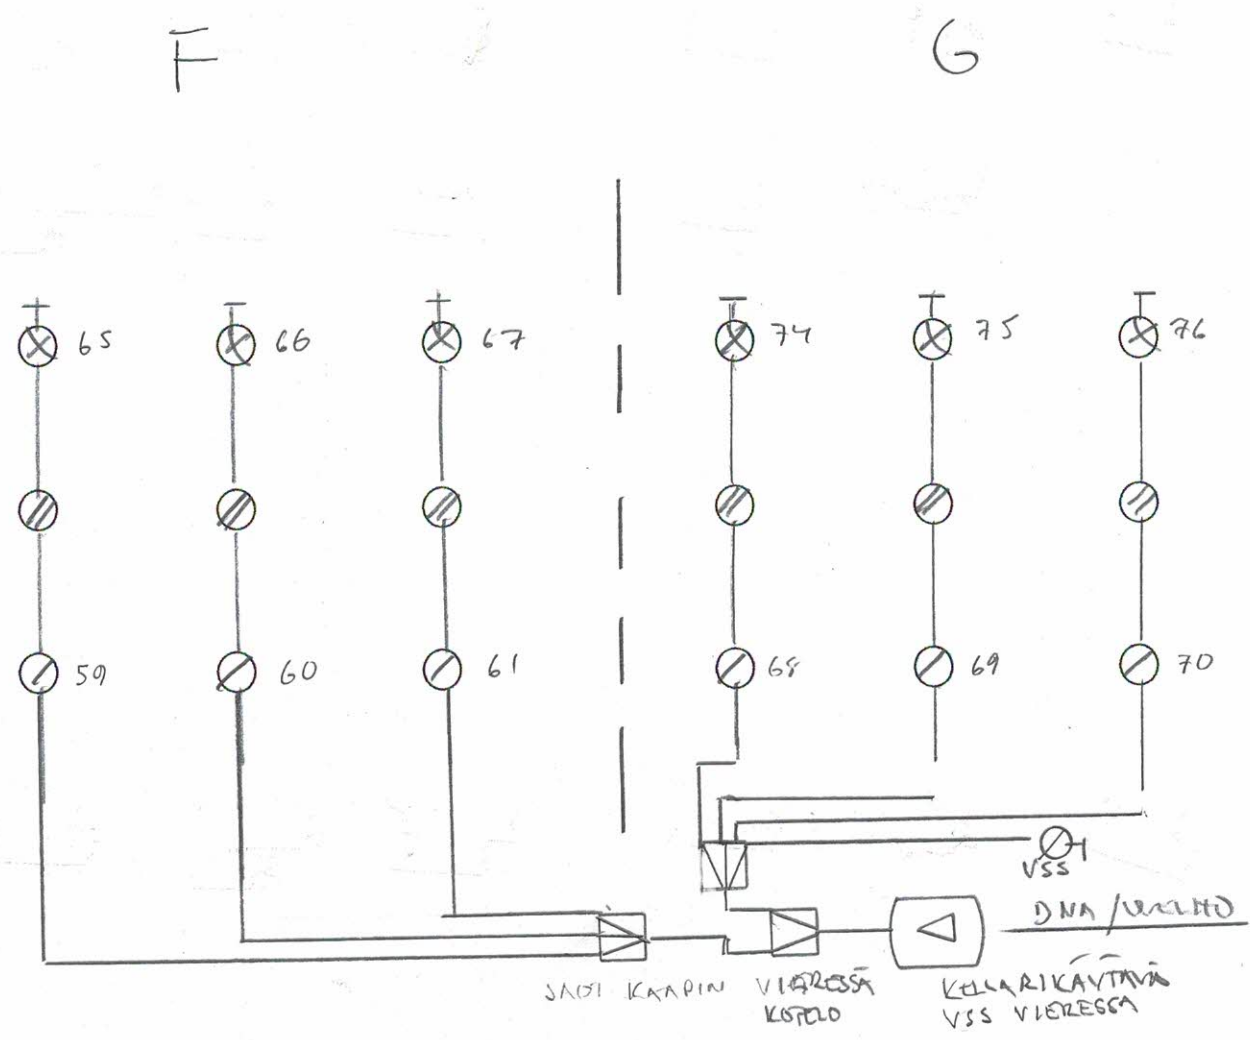

OVAHVISTIN/SIJAINNI SPK 10 A
TITIN/HAAROITIN TRIAK, TELESTE
OTTIMIEN/ HAAROITTIMIEN SIJAINNIT KAAPIIN VIERESSÄ KOTILO
APELIT ASCS 75-5 ASS 60-5
ENNIRASIASTUENNA MULTIMEDIA
ONEISTOJEN LKM. 18 VSS
IMÄSULAKKEEN SIJAINNI SPK 10 A
ADOITUS SPK KOK KISKO 2

	P1	P2	I	II	III	S	IV	V
ATTU TULOTASO		K5		K26		K69		
ATTU LÄHTÖTASO		96		102		104		

ONEISTONUMERO	MITATUT ANTENNIRASIASIATASOT							
65		67		63		62		
66		68		71		71		
67		69		71		71		
74		69		90		68		
75		69		90		69		
76		69		70		68		
VSS		70		75		77		

OTTUSTAAJUUSALUE 47...862 Mhz
KS./ MIN. VAIMENNUS 40 / 25 dB

MAUTUKSET
MAPIIRROS:
RTTELI

- ⊗ = ADM 082
- ⊘ = ADM 102
- ⊖ = ADM 132

A B C D	MUUTOS	E	SUUNNITTELI	MITTAKAAVA	SUUNNITTELIJA	OSOITE	JOHTOKARTTA NO	SIVU
		F	PIIRSI		11.11.25.1-19	KUUTAMOKATU 8 F, C 02210		SIVU
		G	TARKASTI	CAD NRO	URAKOITSIJAN ASENTAJA	TALOYHTIO	PIIRUSTUS NO	SIVUSTA
		H	HYVÄKSYI	KORVAA	YHTÖSAMTEUVILAITTE	AS OY ILMAHAX		MUUTOS