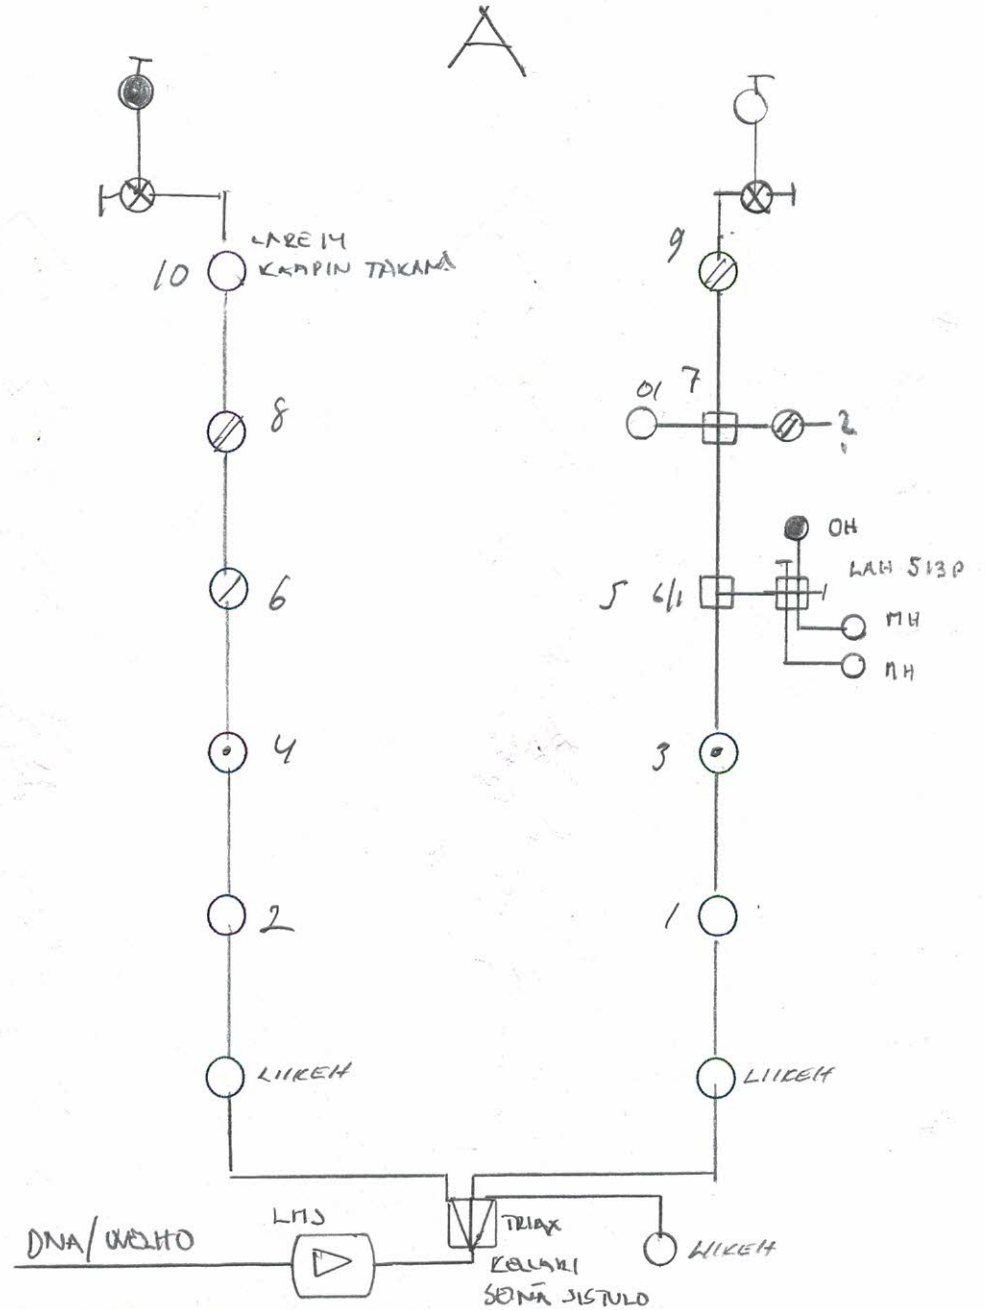

	P1	P2	I	II	III	S	IV	V
ATTU TULOTASO		K5		K26		K69		
ATTU LÄHTÖTASO		94		102		102		

ONEISTONUMERO	MITATUT ANTENNIRASIASOT			
9	67	66	64	
10	63	61	59	

OTUSTAAJUUSALUE 47...862 Mhz  
 KS./ MIIN. VAIMENNUS 40/ 25 dB

MAUTUKSET

MAPIIROS:  
 ITTELI

- = APM 042
- ⊗ = APM 082
- ⊘ = APM 102
- ⊙ = APM 132
- = APM 152
- = APM 172

A	MUUTOS	E	SUUNNITTELI	MITTAKAAVA	SUUNNITTELIJA	OSOITE	JOHTOKARTTA NO	SVU
3	F		PIIRSI		HTT 25.1-19	KUUSAMOKATU 8A 02210 ESPOO		SVU
2	G		TARKASTI	CAD NRO	URAKOITSIJAN ASENTAJA	TALOYHTIO	PIIRUSTUS NO	SVUSTA
1	H		HYVÄKSYI	KORVAA	YHROSANENMILAIROU	AS OY ILMALAX		MUUTOS