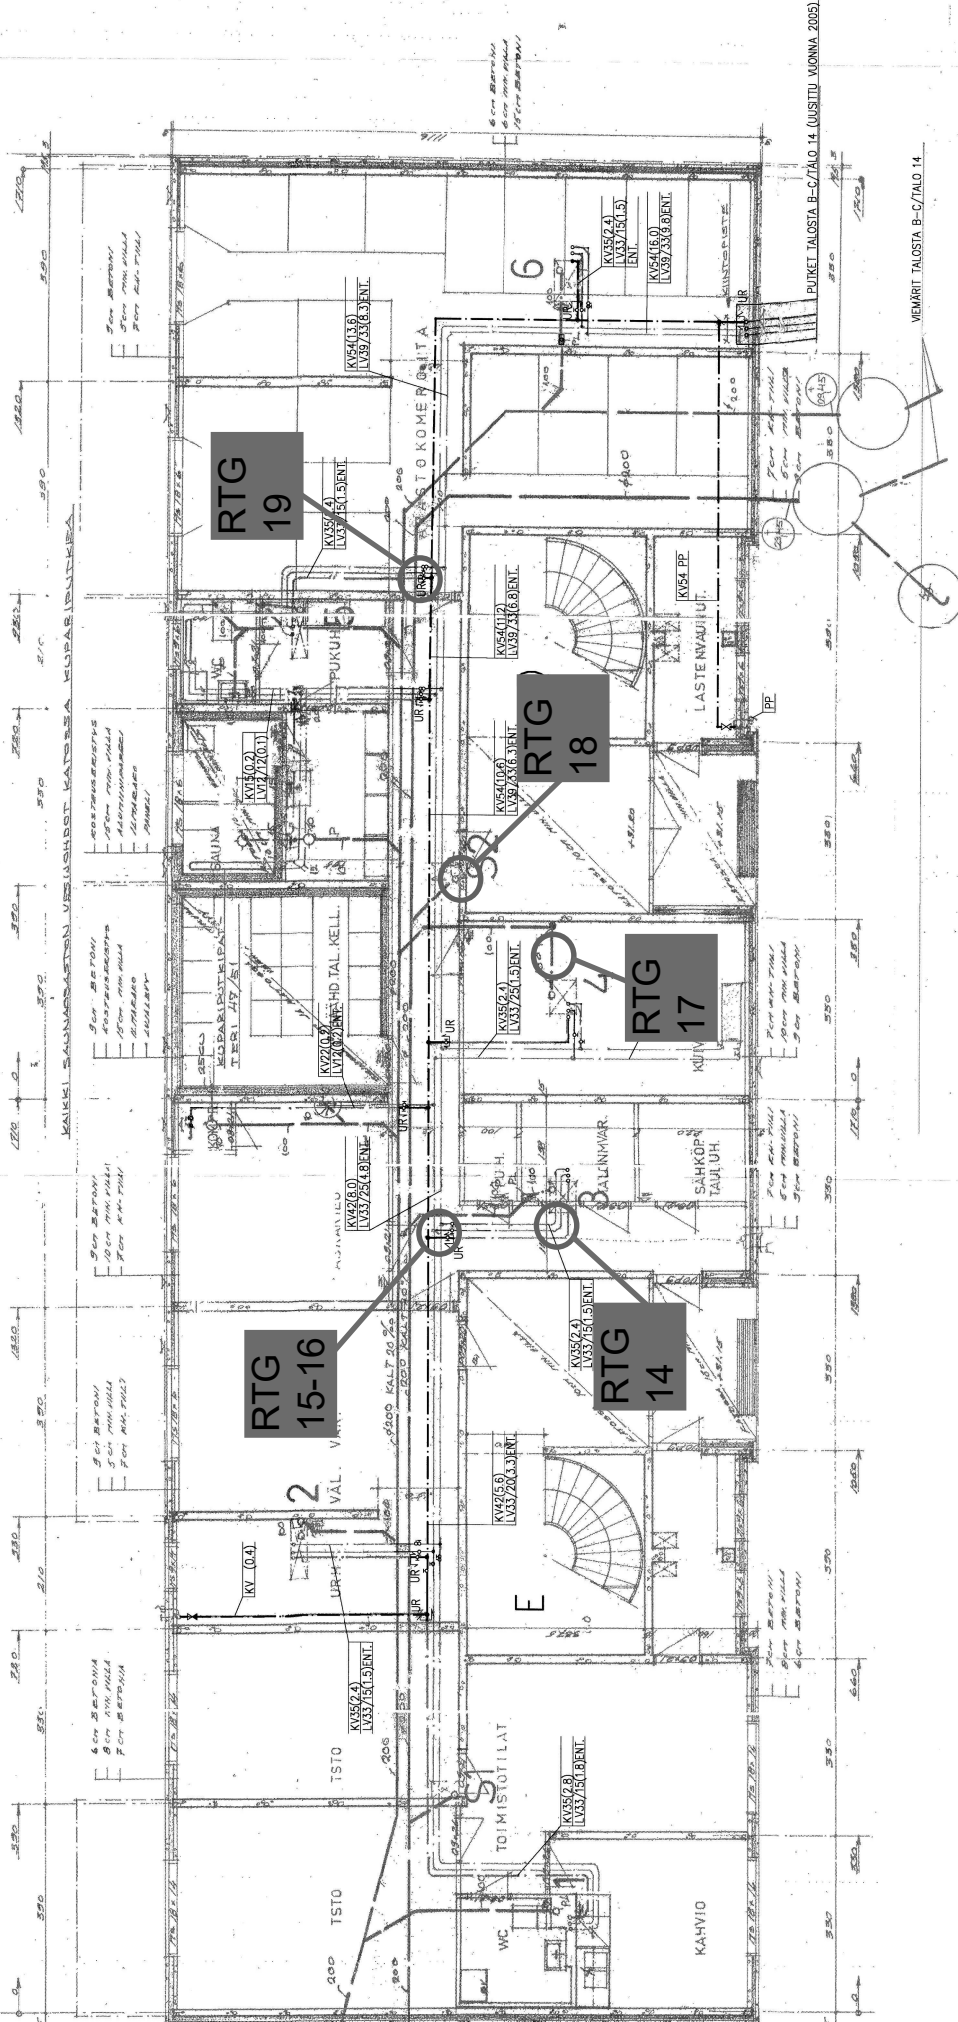

D-E

Pystyt 5-6 katoilta.

PIIRUSTUSTEN PU  
MUUNNOSTAUK  
KOMPOSITIT  
CU  
15 16  
18 20  
22 25  
28 32  
35 40  
44 50  
54 60  
63

<p>Tomionpöytä PUTKISTOJEN KUNTOTUTKIMUS</p>	<p>Piinustussaji</p>	<p>Rakennuskohteen nimi ja osoite As Oy Ilmalax Kuutamokatu 8 ESPOO</p>	<p>Merkkien selitykset</p> <ul style="list-style-type: none"> <li><span style="display: inline-block; width: 10px; height: 10px; background-color: #cccccc; border: 1px solid black;"></span> TV-KUVAUS JÄTEVESI</li> <li><span style="display: inline-block; width: 10px; height: 10px; background-color: #808080; border: 1px solid black;"></span> TV-KUVAUS SALAOJA</li> <li><span style="display: inline-block; width: 10px; height: 10px; background-color: #333333; border: 1px solid black;"></span> TV-KUVAUS RONTGENKUVAUS</li> </ul>
<p>Piirustuksen numero</p>	<p>11.122</p>	<p>Tuottaja TK:JA</p>	<p>Tiedosto</p>